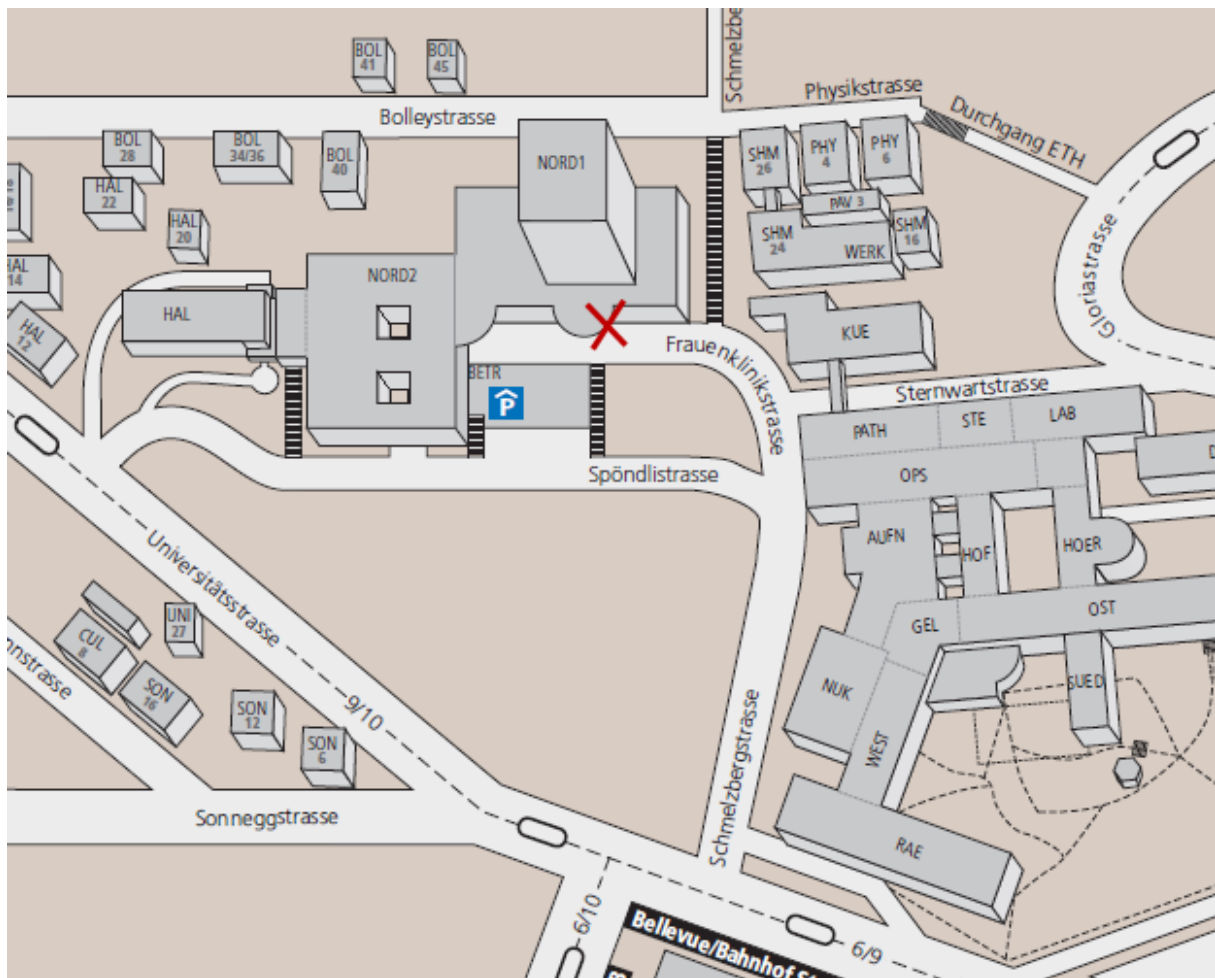

USZ Lageplan

Um zum Kurszimmer 1, im NORD1 C 301 zu gelangen, bitte den Eingang NORD1 (siehe **X**) benutzen. Dort wenden Sie sich am besten an die Portierloge auf der linken Seite.